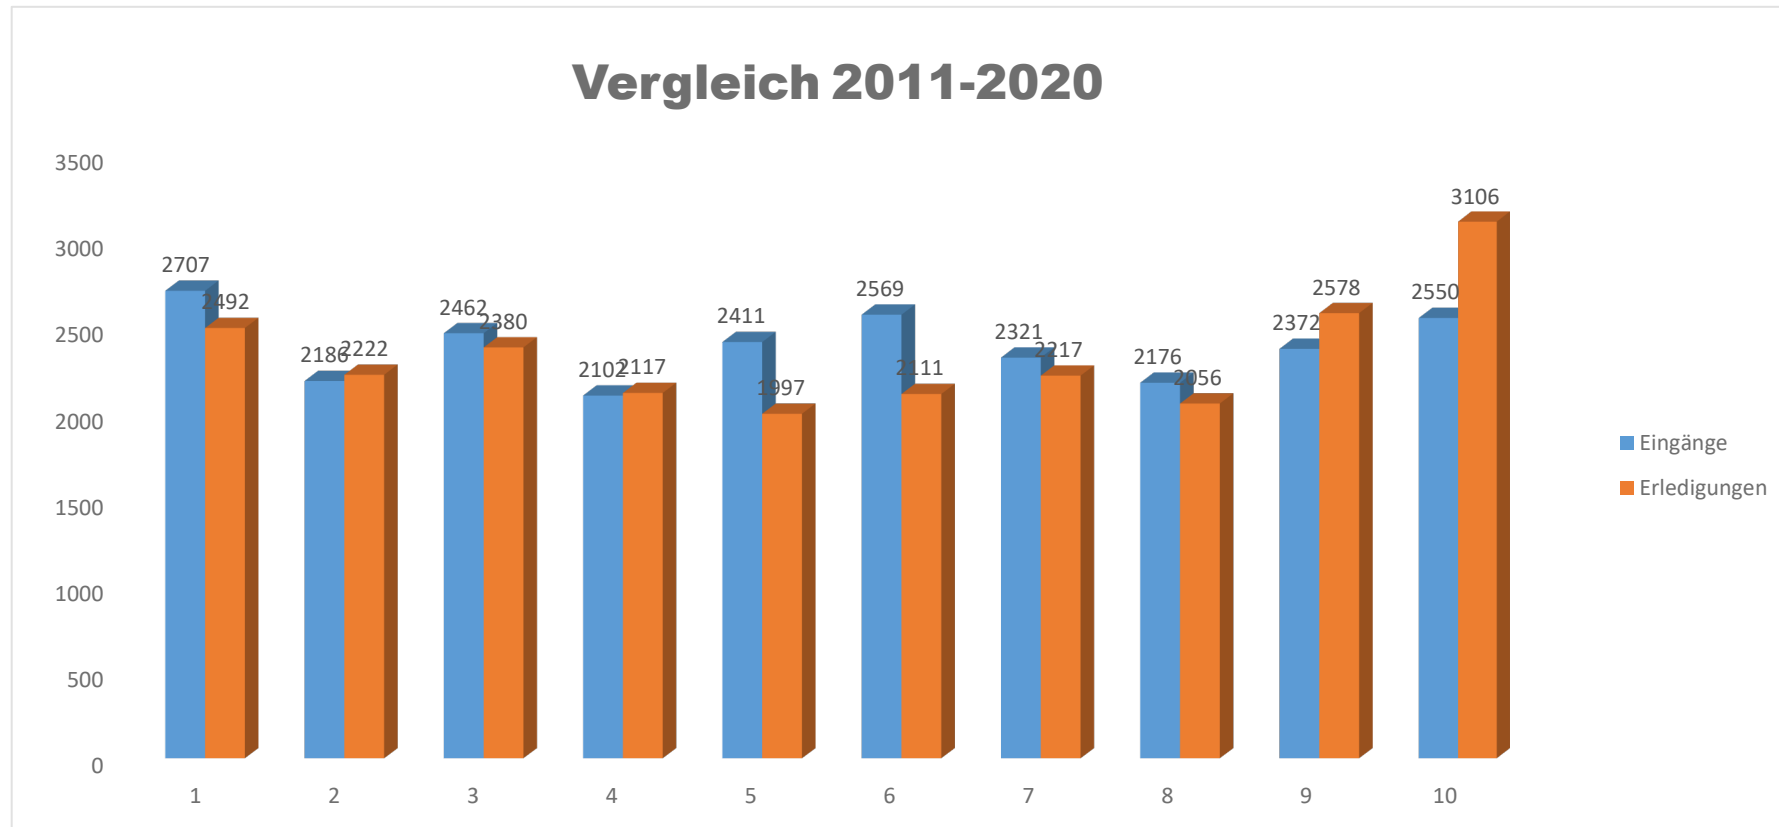

Vergleich 2011-2020

Im Jahr:	2011	2012	2013	2014	2015	2016	2017	2018	2019	2020
Eingänge	2707	2186	2462	2102	2411	2569	2321	2176	2372	2550
Erledigungen	2492	2222	2380	2117	1997	2111	2217	2056	2578	3106